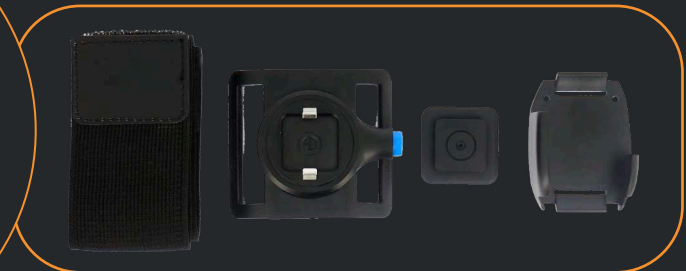

*Según norma IEC 60529: Equipo hermético al polvo y protegido contra el agua proyectada

ACCESORIOS (en opción)

● Kit de brazalete

● Cinta para el cuello

● Pulsera de nylon negra

● Mosquetón

● Pinza de cinturón

*En standard, le dispositif D-3000 est livré avec un bracelet en silicone. Il existe néanmoins la version hypoallergénique pour les personnes aux peaux sensibles.

Gracias a su receptor GNSS (GPS, Glonass y Galileo) y balizas Bluetooth (opcional para geolocalización en interiores), el D-3000 puede enviar información de ubicación en su mensaje de alarma indicando la última baliza de localización registrada.